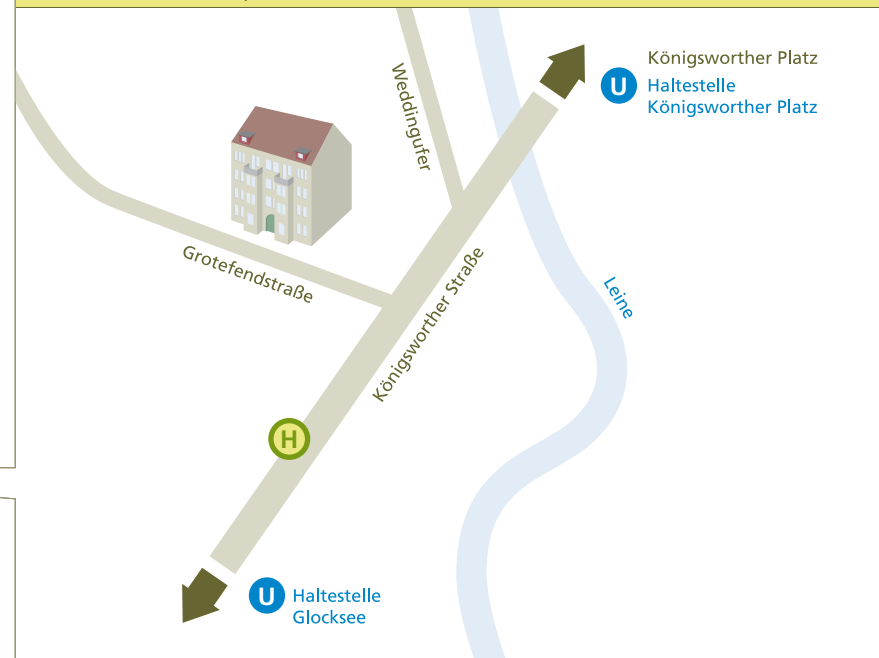

*fischhase*<sup>®</sup>

Grotefeldstraße 2 | 30167 Hannover

#### Anfahrt mit der Bahn:

Vom Hannover Hbf mit der Straßenbahn Linie 10 vom Bahnhofsvorplatz Richtung Ahlem bis zur Haltestelle Glocksee. Ab Haltestelle Glocksee rechts am Café Safran vorbei die Königsworther Straße hoch. Beim Restaurant China 2000 links in die Grotefeldstraße. Das Haus Nummer 2 befindet sich auf der rechten Seite.

#### Anfahrt mit dem Auto:

Autobahn A2 Abfahrt Herrenhausen Richtung Hannover den Westschnellweg entlang. Am Schwanenburgkreisel links abbiegen Richtung Zentrum auf den Bremer Damm. Am Königsworther Platz rechts abbiegen in die Königsworther Straße. Nach der Brücke beim Restaurant China 2000 rechts abbiegen.